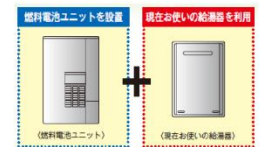

屋外設置タイプ

エネファーム (パナソニック)

優れた環境性

● 電気を使う場所で作るので、
エネルギーのムダが少ない!

光熱費がおトク

● 発電時の熱でお湯も沸かす
から、光熱費もおトク!

エネファーム types (アイシン精機)

今お使いの給湯器へ後付け設置も可能に(※1)